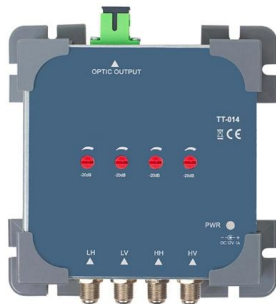

Patch Panels , Leviton Network Solutions

Leviton offers the industry's largest selection of high-quality copper and fiber optic patch panels to support the latest technologies and provide ideal configurations