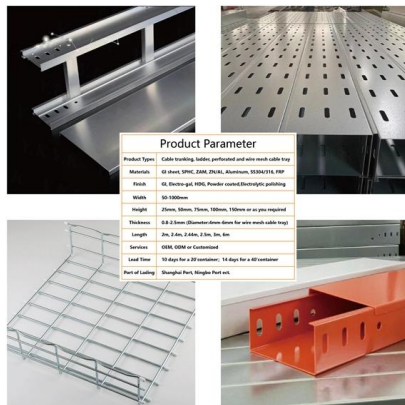

Premium-Line 19" Fiber Optic High Density Panel 96F

Geeignet für 1HE/96F LC, 48F SC, Standard-19-Zoll-Patchpane, Geeignet für MPO/MTP zu LC/SC oder MPO/MTP 12-Port-Kassette (P/N 2470xywz2)

Lightbox 19"/ 1HE HD MFM - FOC - fibre optical components GmbH