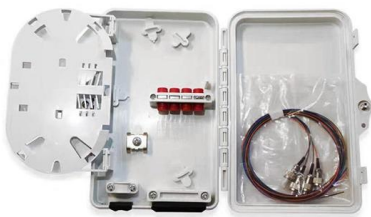

24-Port 10G/Multi-Gigabit Ethernet Smart Switch mit 4

Verwalte dein Netzwerk lokal oder aus der Ferne über die Cloud und behalte es jederzeit und überall einfach und leistungsstark unter Kontrolle. Ein 1-jähriges