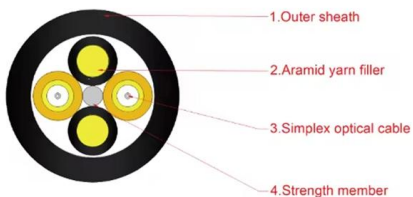

Indoor, Tight Buffered fibre Cable, OM4, 24 Core

Indoor, Tight Buffered 900nm, Optical fibre Cable, LSZH, Multimode 50/125nm OM4, 24 Core

Fibre Cable 24 Core Tight Buffered Multi-mode 50/125 OM4

Available in fibre counts from 2-24 core, tight buffered cables are extremely easy to prepare for termination or fusion splicing. Further protection to the cables can be applied by way of additional

Breakout Indoor Cable OM3, 24-Core, LC/UPC-LC/UPC

Breakout Indoor Cable OM3, 24-Core, LC/UPC-LC/UPC SKU: FOIC-F2-03-24BI-LCU-LCU Category: