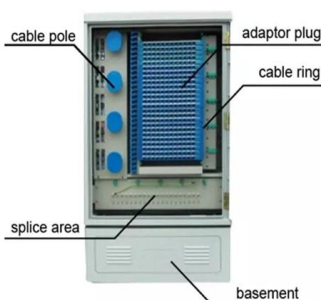

Best 48-Port Gigabit Switch: Tested and Reviewed

In this guide, we've tested and reviewed the best 48-port Gigabit switches available today to help you make an informed choice.