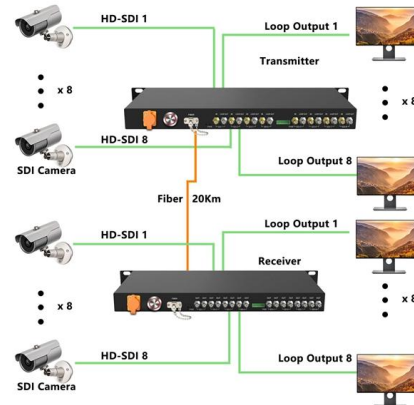

LA Switches

Hier sollte eine Beschreibung angezeigt werden, diese Seite lässt dies jedoch nicht zu.