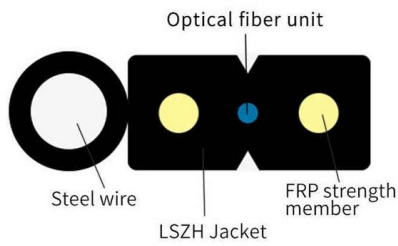

Adam Tas Corridor Energy

Ecuador ODF patch panel 6-core

Ecuador ODF patch panel 6-core

ODF

Optical Distribution Frames/Patch Panel Vladimir Grozdanovic An optical Distribution Frame (ODF) or patch panel is the starting point for optical cables, most commonly found in rack cabinets in Head

Panel de fibra óptica ODF 6 puertos con adaptadores

El ODF de 6 puertos con adaptadores y pigtails SC/UPC soporta hasta 12 conexiones, optimizando el cableado y reduciendo pérdidas en redes de fibra

Panel de fibra óptica ODF 6 puertos con adaptadores

El ODF de 6 puertos con adaptadores y pigtails SC/APC soporta hasta 12 puertos, asegurando gestión eficiente y conexiones de fibra con baja pérdida.

Optical Distribution Frame (ODF): What It Is, How It Works, and Why It

An Optical Distribution Frame (ODF), also known

as a fiber optic patch panel, is a specialized hardware unit that centralizes fiber optic cable connections. Acting as a "traffic hub" for light signals, an ODF: