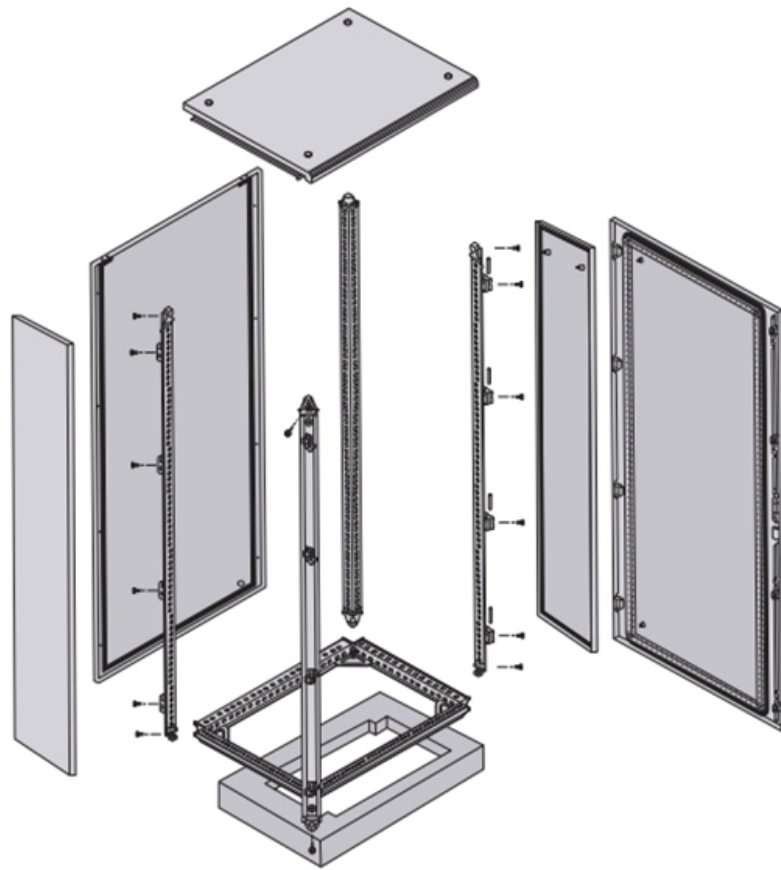

Adam Tas Corridor Energy

Ecuador ODF patch panel 6-core

Ecuador ODF patch panel 6-core

ODF

Optical Distribution Frames/Patch Panel Vladimir Grozdanovic An optical Distribution Frame (ODF) or patch panel is the starting point for optical cables, most commonly found in rack cabinets in Head

Panel de fibra óptica ODF 6 puertos con adaptadores

El ODF de 6 puertos con adaptadores y pigtails SC/UPC soporta hasta 12 conexiones, optimizando el cableado y reduciendo pérdidas en redes de fibra

Panel de fibra óptica ODF 6 puertos con adaptadores

El ODF de 6 puertos con adaptadores y pigtails SC/APC soporta hasta 12 puertos, asegurando gestión eficiente y conexiones de fibra con baja pérdida.

Optical Distribution Frame (ODF): What It Is, How It Works, and Why It

An Optical Distribution Frame (ODF), also known

as a fiber optic patch panel, is a specialized hardware unit that centralizes fiber optic cable connections. Acting as a "traffic hub" for light signals, an ODF: