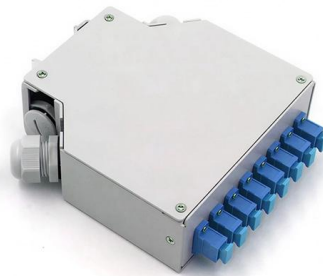

6 To 12 Core Fiber Optic Patch Panel ODF FTTH Fully

Want to Know more details about this product I am interested in 6 To 12 Core Fiber Optic Patch Panel ODF FTTH Fully Assembled With Adapters Pigtails could you