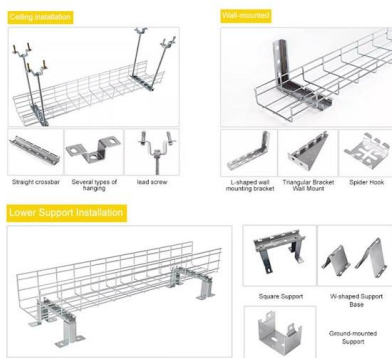

INSTALLATION METHOD