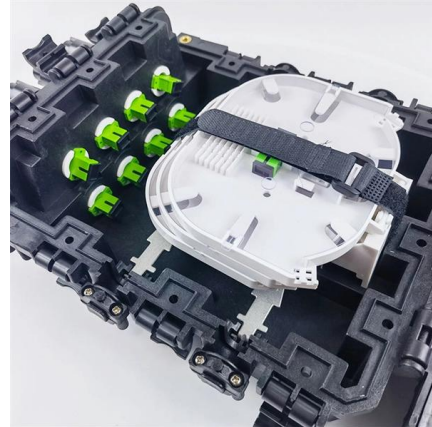

Adam Tas Corridor Energy

El Salvador ONT Optical Network Terminal 400G

El Salvador ONT Optical Network Terminal 400G

What is an optical network terminal (ONT)?

What is an optical network terminal (ONT)? An optical network terminal (ONT) is a device that serves as the endpoint of an optical network,

Data Sheet - SNR-ONT-1G

Product Overview The SNR-ONT-1G is Optical Network Terminal (ONT) compliant with ITU-T G.984 standard. GPON technology supports upstream 1.25Gbps and downstream 2.5Gbps data

VIAVI ONT Optical Network Tester Series

VIAVI ONT Optical Network Tester Series information include price quotes, manuals, application notes, reviews, videos, forums, and more.

Máximo Desempeño para tu Fibra: Elige el ONT Ideal

¿Qué es una ONT y para qué sirve? Una ONT (Optical Network Terminal) es un dispositivo que

recibe la señal óptica desde una red FTTH y la convierte en señal

Qué es una ONT y cómo puedes encontrar el modelo

Acrónimo de Optical Network Terminal, o Terminal de Red Óptica, en el router que instala la operadora suele estar integrado, y es un dispositivo que