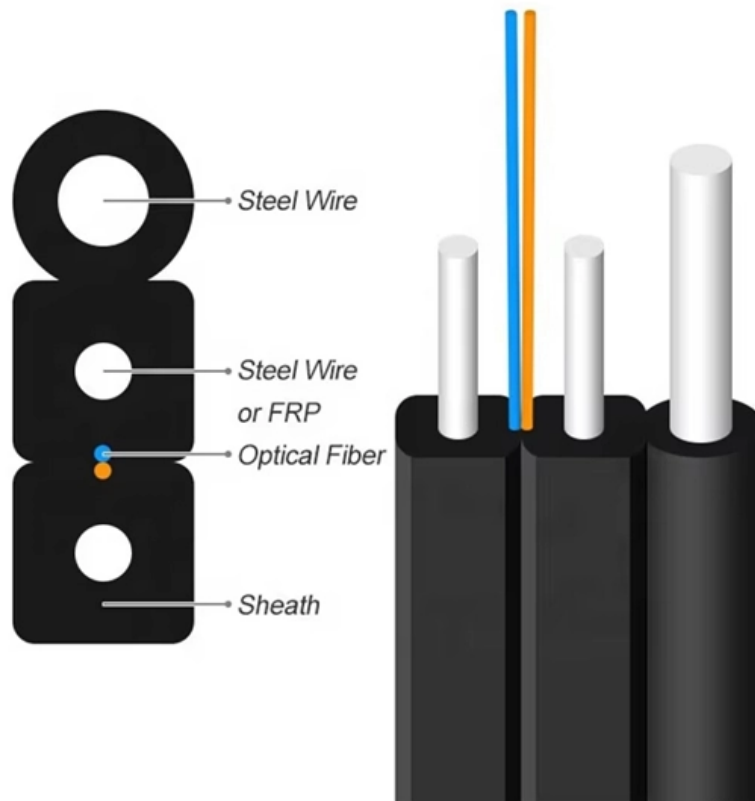

Gigabit Ethernet Optical Switch

Gigabit Ethernet Optical Switch

Gigabit Ethernet Switch Fiber Optical Media Converter 4sfp 3RJ45

Gigabit Ethernet Switch 4G3FE Series Fiber Switch Gigabit is a fiber Ethernet switch specially designed for network monitoring. Him It has 3 10/100/1000Mbps Ethernet ports and 4

Switch Ethernet-Übertragungstechnik Gigabit Switch (2026) zum

Der Gigabit-Switch bietet die höchste

Geschwindigkeit, um Netzwerkgeräte miteinander zu verbinden. Dabei ist in erster Linie die Anzahl der Ports für den Kauf entscheidend, sowie die Stromaufnahme.