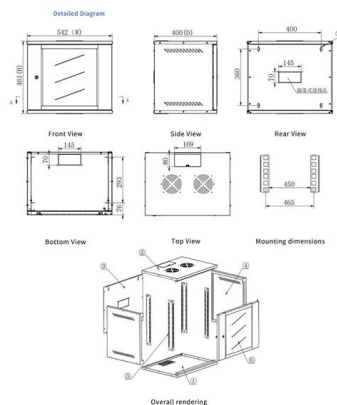

Ubiquiti UniFi Switch Lite 8 PoE , 8-Port Gigabit Switch

Product Description The USW-Lite-8-PoE is a fully managed Layer 2 switch with eight Gigabit Ethernet ports for your RJ45 Ethernet devices. Four ports also offer