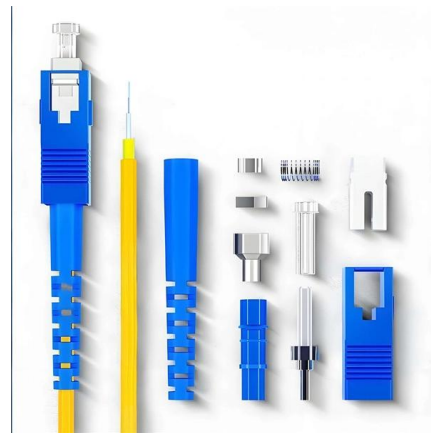

15 Gbps Bit Error Rate Analyzer BERT Infiniband SONET Ethernet

OptoBERT™ OPB-X150 14 Gbps Bit-Error-Rate Tester (BERT) Overview The OPTELLENT OptoBERT™ OPBX150 is a cost-effective easy-to-use 14G bit-error-ratio tester (BERT) for testing