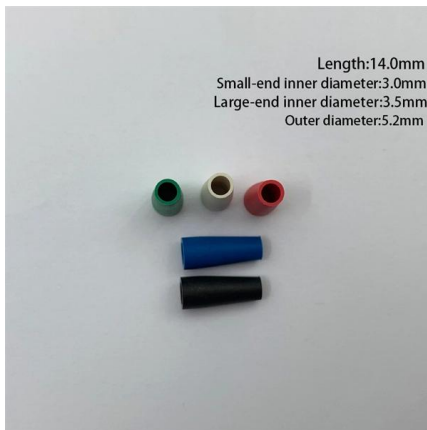

Striding Towards the Intelligent World White Paper

The optical sensing technology can also be used in a wide range of scenarios such as fire and earthquake warning to explore new services and applications and maximize the value of fiber