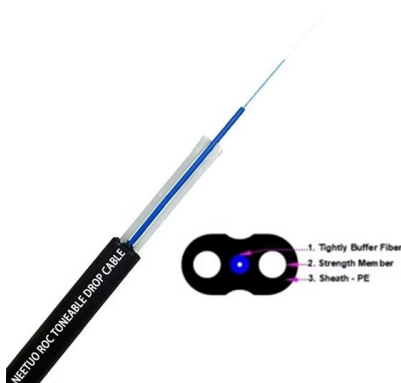

Glasfaser in allen Räumen: Huawei bringt seine Fibre-To-The-Room

Die bereits in vielen Ländern eingesetzte FTTR-Lösung von Huawei bringt Glasfaser in jeden einzelnen Raum, wodurch überall stabiles Gigabit-WLAN ohne Kompromisse bereitgestellt

Huawei OptiXstar V166a-20 Router (FTTR = Fibre-to-the

Huawei OptiXstar V166a-20 is a main FTTR for the Huawei iFTTR OptiXstar F50. It uses the GPON and Wi-Fi 6 technologies to implement ultra-broadband access,

Optical Access

Huawei's MiniFTTO solution provides dual-band Wi-Fi 6, enabling ultra-gigabit all-optical wired and wireless access anywhere. It supports visualized management