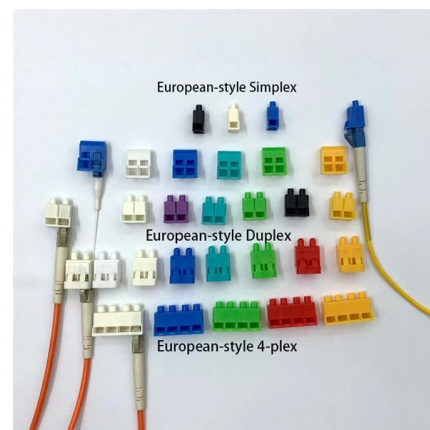

Helon HLDP11 Terminal Box Explosion Proof

Helon HLDP11 adalah box panel untuk instalasi elektrik explosion proof berbahan aluminium alloy tersertifikasi ATEX, IECEx, China Ex dan IP66