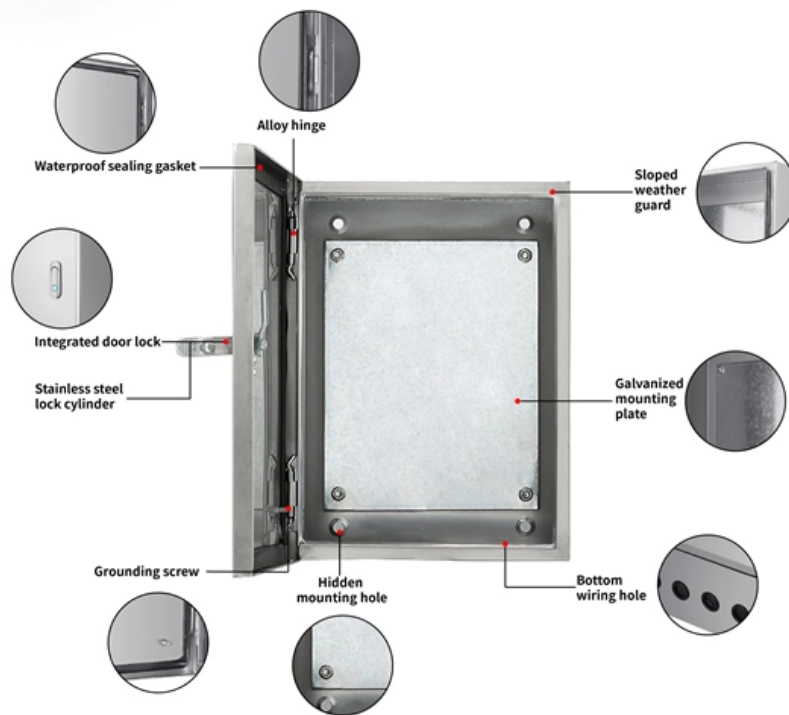

Indonesia U-shaped cable tray

Indonesia U-shaped cable tray

Indonesia Ladder Cable Tray Systems - The Complete

While W-shape offers superior strength for heavy industrial use, U-shape provides cost-effective solutions for commercial applications. Both designs

Cable Tray Type U HDG SHIN

Cable Tray Type U HDG SHIN Cable Tray Type U HDG Shin adalah komponen manajemen kabel yang kokoh dan tahan korosi, berkat galvanisasi celup panas. Bentuk "U" memudahkan pemasangan dan

Perkasa Tray menyediakan Kabel Tray dan Kabel Ladder terlengkap dengan kualitas terbaik. Solusi manajemen kabel untuk semua proyek Anda. Hubungi kami

Cable Tray & Ladder

Cable Ladder Like Cable Trays, Baruna's Cable Ladders can be 1.5mm or 2.0mm thick. The rungs are arc welded to the rails by our professional welders. Rigs are

cable tray indonesia

Sell O-Line Cable Tray for Neat and Safe Cable Installation Looking for a high-quality cable tray for cable installation needs

Kabel Tray Terbaik di Jakarta, Ukuran & Katalog PDF

Kabel tray adalah sistem yang digunakan untuk mendukung dan melindungi kabel dalam instalasi listrik atau jaringan. Dengan berbagai jenis dan ukuran kabel tray,