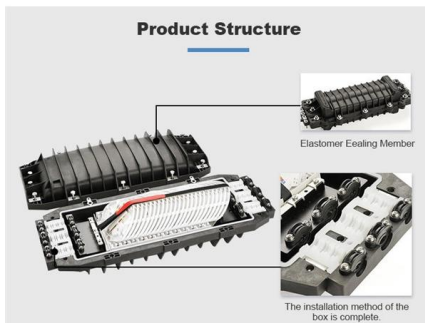

Cable Trays In Indonesia

We, the renowned Electrical Cable Trays Manufacturer and Supplier in Indonesia, use premium materials like galvanized steel, stainless steel, and fiberglass to manufacture our cable trays. We