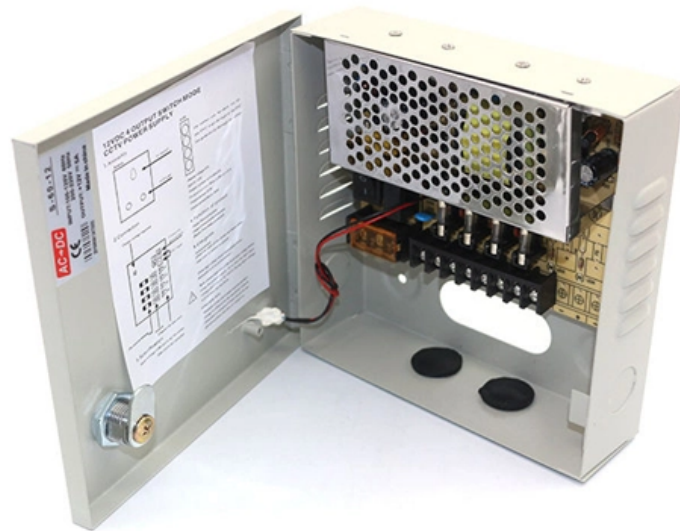

Adam Tas Corridor Energy

Industrial Switch Applications in Guatemala