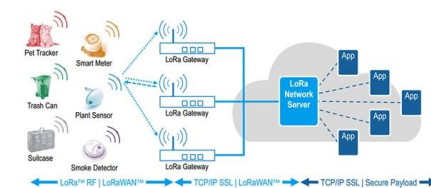

The best KVM switch deals in 2026 , TechRadar

Now, we've selected the best KVM switch deals we can find from top makers like Cable Matters, Startech, UGreen, Targus and more.