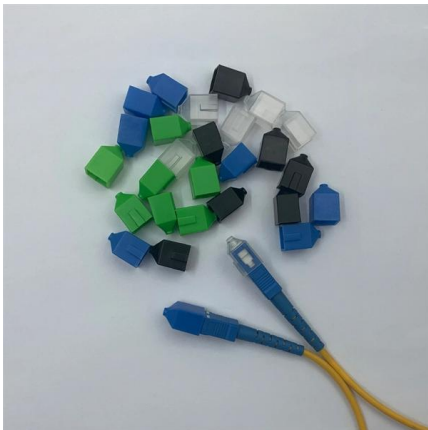

KVM Switches, Extenders & Matrix Systems , Black Box

KVM Switches and Extenders From the desktop and data center to control rooms, KVM technology helps your team simplify processes and improve workflows with