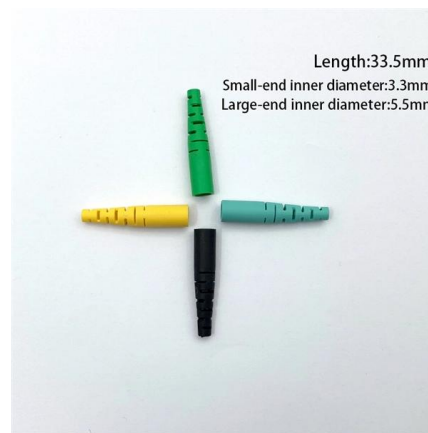

Republic of Moldova Industrial Ethernet Switches Market (2025-2031)

Republic of Moldova Industrial Ethernet Switches Market is expected to grow during 2024-2031