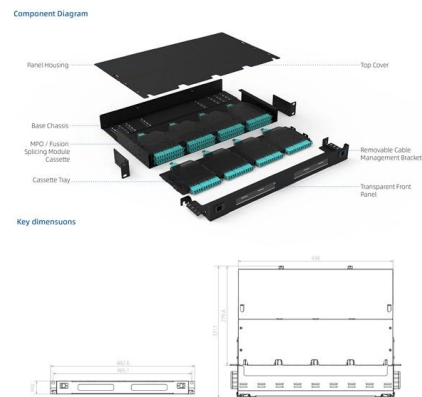

16-Port-Gigabit-Easy-Smart-PoE-Switch mit 8 PoE+-Ports

Der TL-SG1016PE ist ein 16-Port-Gigabit-Desktop-/Rack-Switch mit 8 PoE+-Ports. Er bietet eine einfache Möglichkeit, Ihr Netz zu vergrößern und liefert Daten und Energie über ein einziges