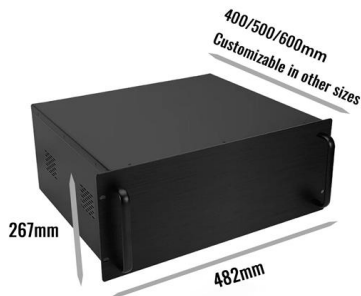

Switch PoE Hikvision DS-3T1306P-SI/HS, 4 x RJ45 10/100 Mb/s PoE

Cumpara Switch PoE Hikvision DS-3T1306P-SI/HS, 4 x RJ45 10/100 Mb/s PoE (802.3af/at), 1 x RJ45 Gigabit uplink + 1 x SFP 1000Base-X, PoE 30W/port 60W total, Negru, 1 buc de la eMAG! Ai

DIGITUS 4-Port Gigabit Industrie PoE Switch Unmanaged + 2 SFP Uplink

Digitus 4 Port Gigabit Ethernet Netzwerk PoE Switch, Industrial, Unmanaged, 2 SFP Uplink. Switch-Typ: Unmanaged. Basic Switching RJ-45 Ethernet Ports-Typ: Gigabit Ethernet (10/100/1000), Anzahl der

Amazon : UGREEN Ethernet Switch, 10-Port PoE

More Ports, PoE Ready: UGREEN ethernet switch offers 8 PoE+ (802.3at/af) Gigabit ports (up to 30W each) and 2 Gigabit uplink ports, with a total power budget of