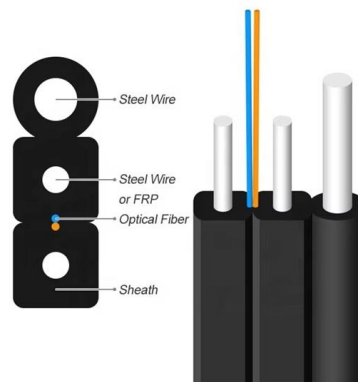

HPE Networking Comware Data Center Switch 64p QSFP-DD 400G

High-performance 25.6 Tbps, high-density access, aggregation or core switch designed for enterprise data centers, cloud service providers, and telcos. Supports a maximum of 64 400G QSFP-DD® ports

400G Data Center Switches

Discover the power of Open Networking with 1-1.6T Open switches. Ideal for public and private cloud data centers of all sizes.