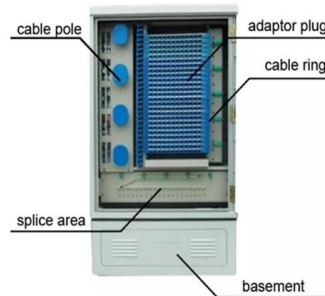

Cisco Switch Selector

Cisco Meraki MS250 series switches provide reliable access switching ideal for deploying in branches and small campuses. With stacking capabilities and 10G