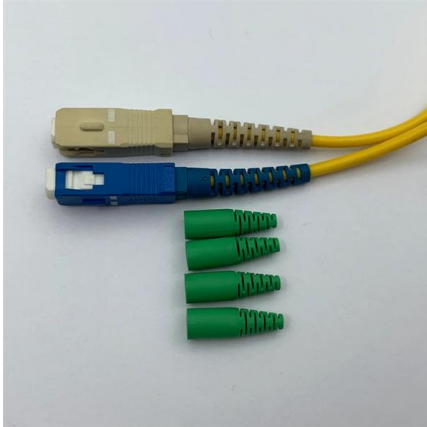

Contact Us

For datasheets, pricing, or custom telecom energy solutions, please visit:
<https://koskolong.co.za>