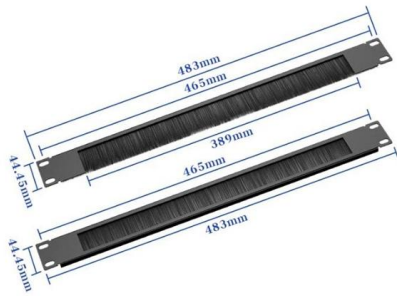

## Panier du fermier - Panier fruits et légumes

Et vous pouvez dorénavant suivre votre livraison en temps réel. Livraison disponible tous les jeudis, vendredis et samedis. 18 points de cueillettes! - Pour placer votre commande - SVP choisir votre