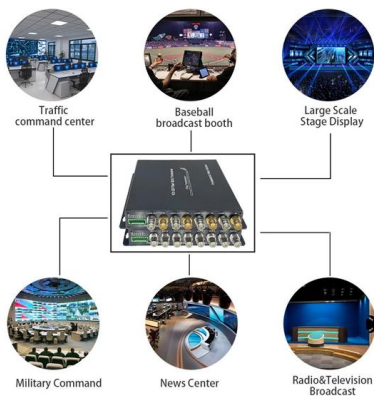

Industrial Ethernet Switches

Modernize your operations with Cisco Industrial Ethernet switches: Increase productivity, boost security, and empower industrial AI.