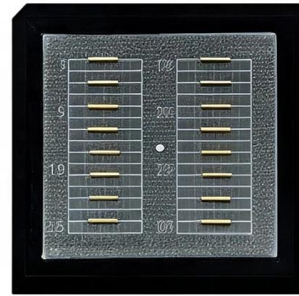

### **Kabel Tray Stainless Steel 304, 316, 316L**

Terbuat dari baja tahan karat berkualitas tinggi, kabel tray ini menawarkan ketahanan korosi

yang optimal, daya tahan terhadap kondisi lingkungan yang

### **Stainless Steel Cable Tray Straight Sections and**

Achieve a clean, professional cable management system with the Kable Kontrol® Stainless Steel Cable Tray Straight Sections. Constructed from high-quality 304