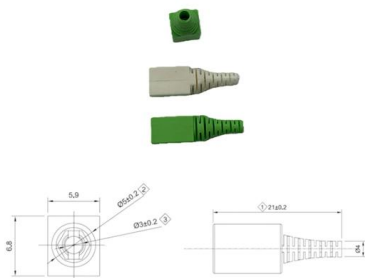

POE-SW800G , Gigabit 8 Port PoE Switch $188.95

POE Switch 8CH, Giga 150W, 1236Power (POE-SW800G) wholesale price

Ubiquiti UniFi Switch Lite 8-port POE Gigabit switch

Ubiquiti UniFi Switch Lite är en kompakt, högpresterande 8-portars Gigabit-switch med 4 PoE+-utgångar och UniFi Controller-hantering, idealisk för effektiv

8-Port Gigabit Ethernet Unmanaged Essentials PoE+

8-Port PoE+ Switch with 60W base power capacity Features FlexPoE technology Power budget can be expanded to 83W or 123W (with additional power supply)