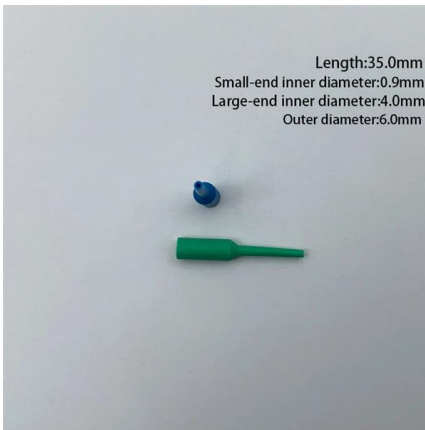

Waterproof Connector Factories & Products in Switzerland

Our technical team is ready to provide customized waterproof connector solutions for your Swiss applications, whether for Alpine infrastructure, renewable energy projects, or precision manufacturing

Circular Waterproof Connectors , Fischer Connectors

Our ultra-rugged waterproof connectors are compatible with the latest military standards. Combine water resistance with high-density miniaturization. A rugged