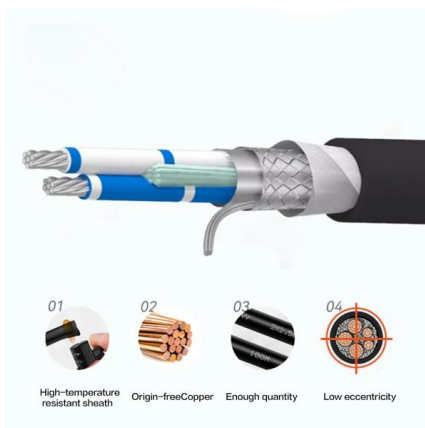

24 Port 2 5g Poe Switch Unmanaged With 24 Port , Desertcart Uruguay

?Customer service?PoE switch is rigorously tested for reliability, quality and performance. We provide a one-year warranty and lifetime technical support for the entire product.